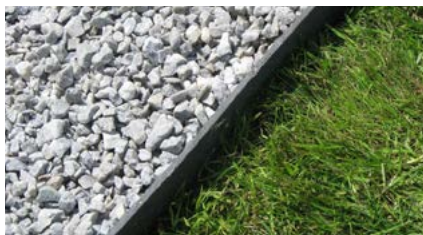

En plastique recyclé noir.
Rouleau de L25 m x H140 mm x ep.7mm.

130€ Soit le mètre : 5,20 €.

Accessoire :
Piquet plastique (Lot de 10). **31€**