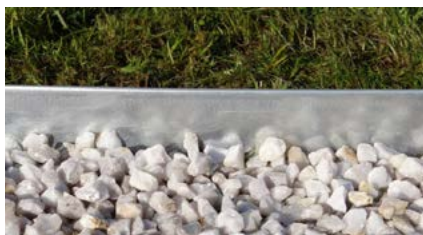

70€ Soit le kilo : 7 €.

"PLEIN AIR ET JEUX":

Gazon durable. Excellente résistance. Entretien limité, bon comportement estival.

90€ Soit le kilo : 9 €.

Délimiter, décorer et embellir le jardin

LES BORDURES

En acier galvanisé : repliée en tête, couleur métal. 2 agrafes incluses.
Dimensions : L1880 x H100 x ep.1,5 mm.