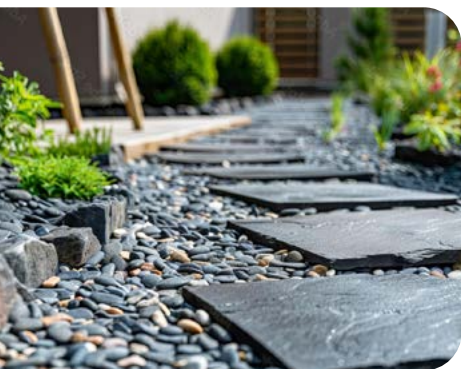

70€ Soit le kilo : 7 €.

"PLEIN AIR ET JEUX":

Gazon durable. Excellente résistance. Entretien limité, bon comportement estival.

90€ Soit le kilo : 9 €.

Délimiter, décorer et embellir le jardin

LES BORDURES

En acier galvanisé : repliée en tête, couleur métal. 2 agrafes incluses.
Dimensions : L1880 x H100 x ep.1,5 mm.