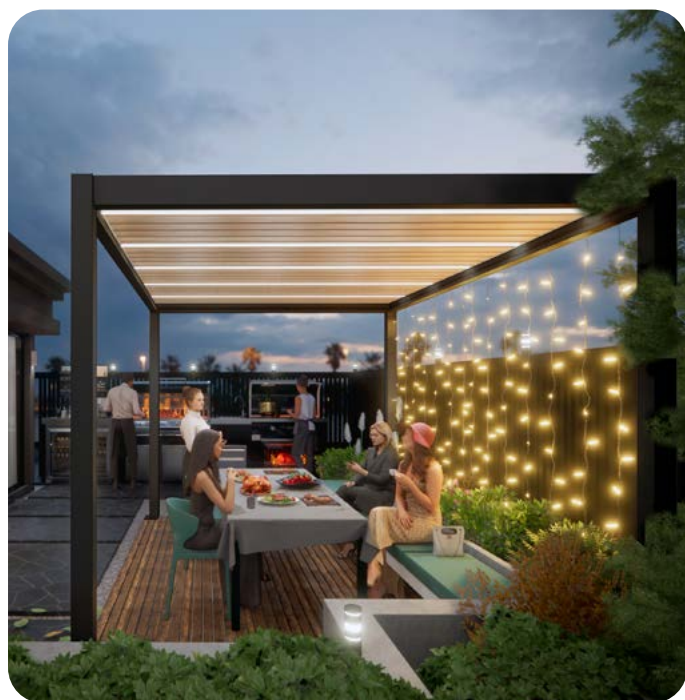

PERGOLA BIOCLIMATIQUE "SUMMER" MOTRISÉE ET À LED

Lames 170 mm doubles, avec LED. 4 pieds 15 x 15 cm, ép.2 mm. Moteur 80W avec 2 télécommandes. LED en périphérie et dans les lames. Poids : 441 kg. Dimensions : L585 x P390 x H242 cm.

8890€

Dont 2,10 € d'éco-participation

Existe en 4 x 4 m :

6490€

Dont 2,10 € d'éco-participation

Existe en 6 x 4 m adossée :

8499€

Dont 2,10 € d'éco-participation