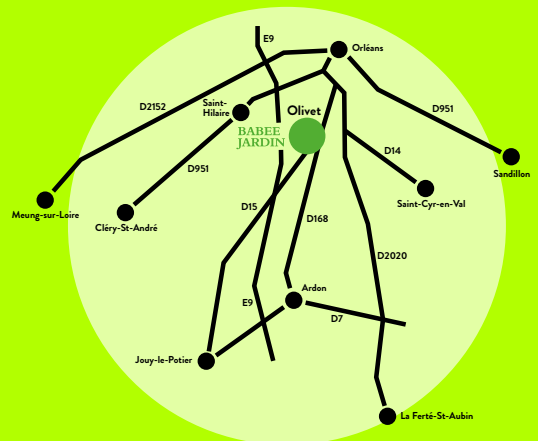

657, rue Paulin Labarre - 45160 OLIVET
TEL : 02.38.69.16.06 - jardinerie@abee.fr

Ouvert du lundi au vendredi de 9H à 12H
et de 14H à 19H

Samedi de 9H à 12H et de 14H à 19H

Dimanche de 9H à 12H

*Voir conditions en jardinerie.

Magasins agréés par le ministère de l'agriculture, exerçant une activité de distribution de produits phytopharmaceutiques à utilisation non professionnelle. N° d'agrément : CE 00134A.

LE TRI + FACILE

PROSPECTUS

BAG DE TRI