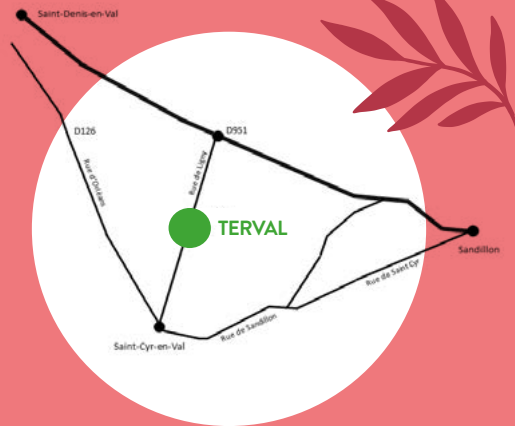

substrats - paillages - gravillons décoratifs

**Ter
Val**

St-Cyr-en-Val

La société Terval SARL a été créée en 1985, pour répondre à une demande locale des pépiniéristes. Elle rayonne aujourd'hui principalement sur la région Centre et le bassin parisien. Terval a centré ses activités sur la production de substrats professionnels à base de compost d'écorce de pin et de tourbe.

Un large éventail de terreaux et de produits de paillage sont à la disposition des paysagistes et des particuliers.

HORAIRES D'OUVERTURE :

Lundi au jeudi : de 8H à 12H et de 13H30 à 17H30

Vendredi : de 8H à 12H et de 13H30 à 16H30

Fermé les samedis et dimanches

1251 Rue de Ligny - 45590 Saint Cyr En Val

Tél. : 02.38.76.20.88

Mail : terval@orange.fr